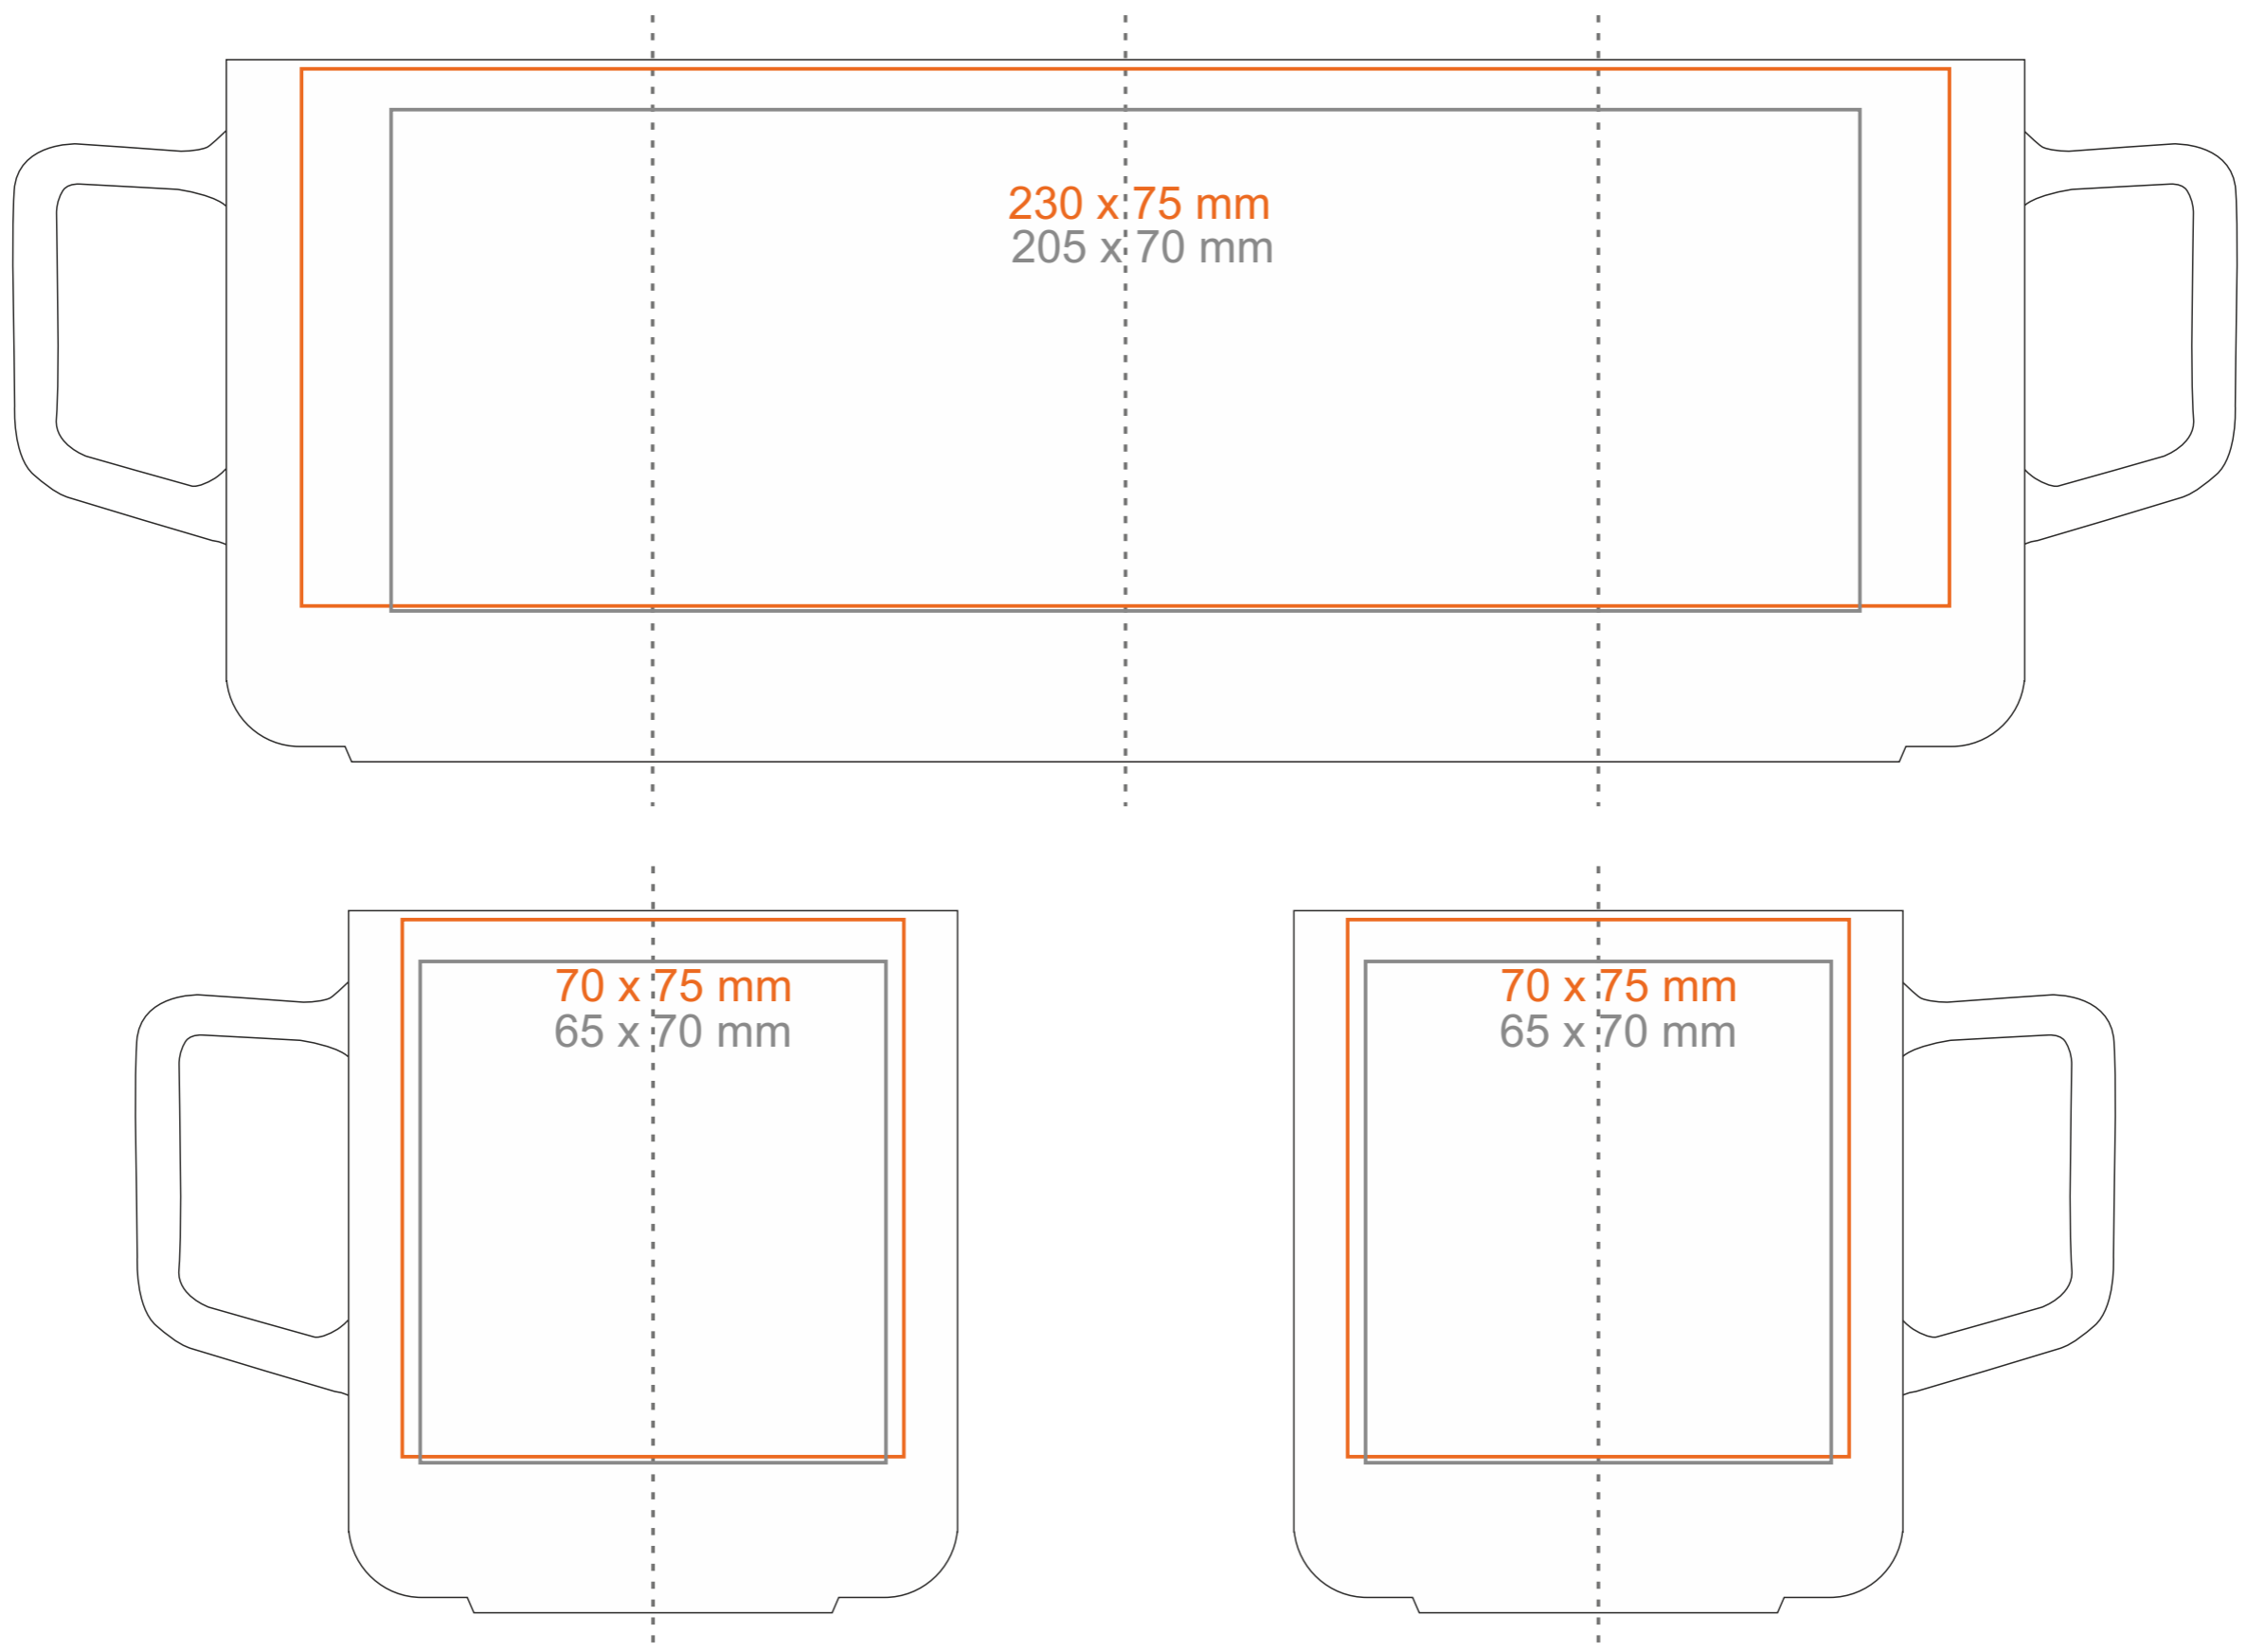

M_505 Horizon

350 ml / h: 98 mm / Ø 85 mm

Stampa sul manico
 Stampa interna
 Stampa sul fondo interno
 Stampa sul fondo esterno

- 90 x 10 mm
 - 50 x 20 mm
 - Ø 45 mm
 - Ø 25 mm

*Nel caso di progetti per la stampa a transfer oltre l'area di stampa standard, si prega di contattare il nostro ufficio commerciale.

[Come preparare il materiale di stampa?](#)

significato

— Stampa a Transfer
 — Sensitive Touch
 — Stampa Diretta